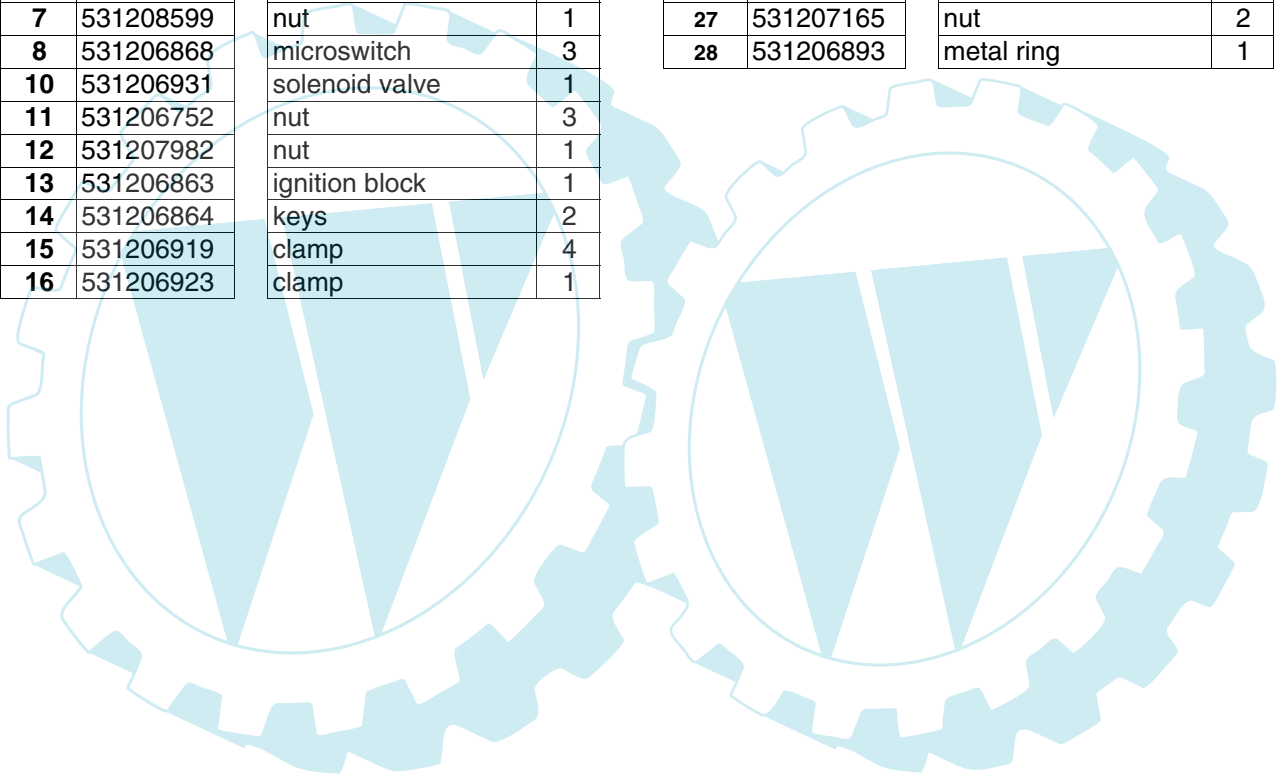

brand **PARTNER**

date DEC-04 SHEET 14/18

Model

P105B67

Product number

953878152

Pos.	PN ELX	DESCRIPTION	Q.ty
A	531206865	electric plant	1
1	531206910	screw	10
2	531206871	bearing	2
3	531206870	microswitch	1
4	531206932	fuse	1
5	531206921	screw	1
6	531206872	bearing	1
7	531208599	nut	1
8	531206868	microswitch	3
10	531206931	solenoid valve	1
11	531206752	nut	3
12	531207982	nut	1
13	531206863	ignition block	1
14	531206864	keys	2
15	531206919	clamp	4
16	531206923	clamp	1

Pos.	PN ELX	DESCRIPTION	Q.ty
17	531212702	battery	1
18	531208660	screw	2
19	531205377	washer	2
20	531206731	washer	2
21	531207165	nut	2
24	531207028	screw	2
25	531204904	washer	2
27	531207165	nut	2
28	531206893	metal ring	1