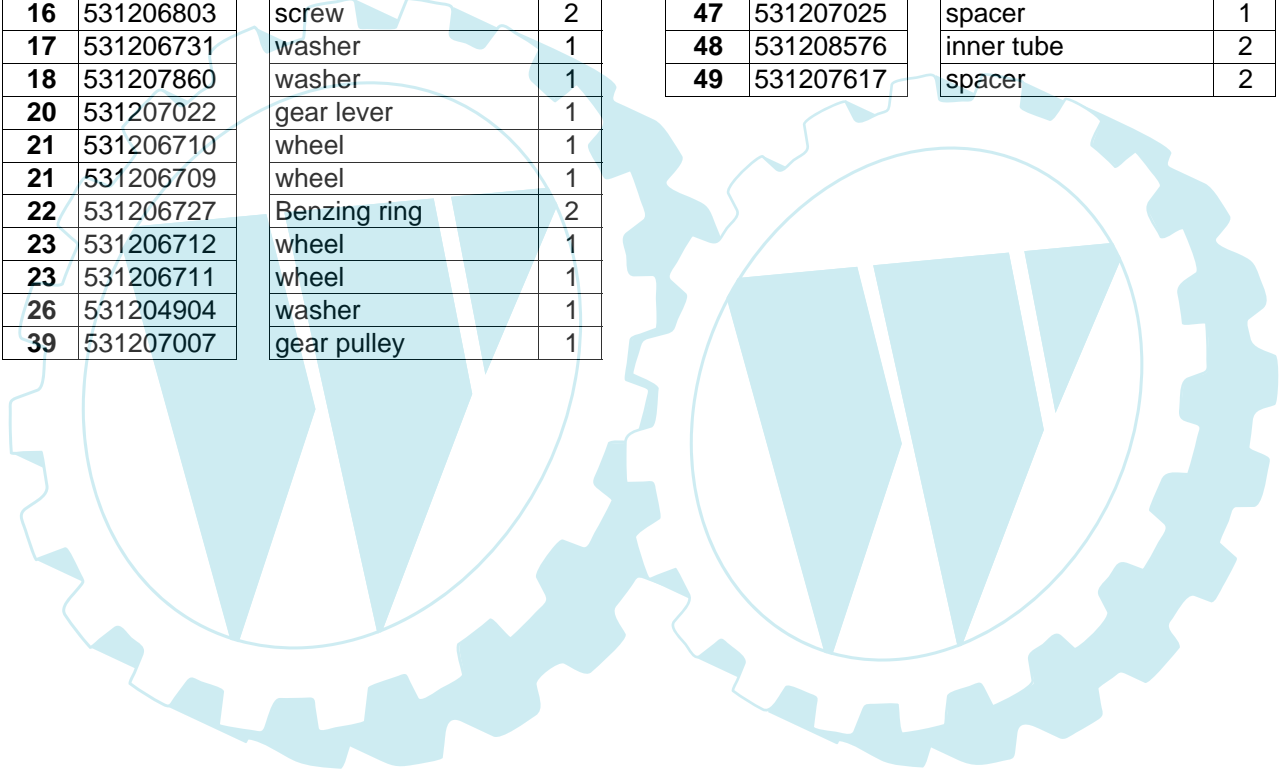

brand **PARTNER**

date DEC-04 SHEET 4/18

Model

P105B67

Product number

953878152

Pos.	PN ELX	DESCRIPTION	Q.ty
1	531206922	screw	1
10	531204922	washer	8
11	531208599	nut	9
12	531212310	transmission	1
13	531206725	spacer	3
14	531206726	tab	2
15	531206681	screw	8
16	531206803	screw	2
17	531206731	washer	1
18	531207860	washer	1
20	531207022	gear lever	1
21	531206710	wheel	1
21	531206709	wheel	1
22	531206727	Benzing ring	2
23	531206712	wheel	1
23	531206711	wheel	1
26	531204904	washer	1
39	531207007	gear pulley	1

Pos.	PN ELX	DESCRIPTION	Q.ty
40	531207014	gear lever	1
41	531208451	seeger	1
42	531207026	tab	1
43	531207024	knob	1
44	531207027	washer	1
45	531206653	cotter pin	2
46	531207016	rod	1
47	531207025	spacer	1
48	531208576	inner tube	2
49	531207617	spacer	2